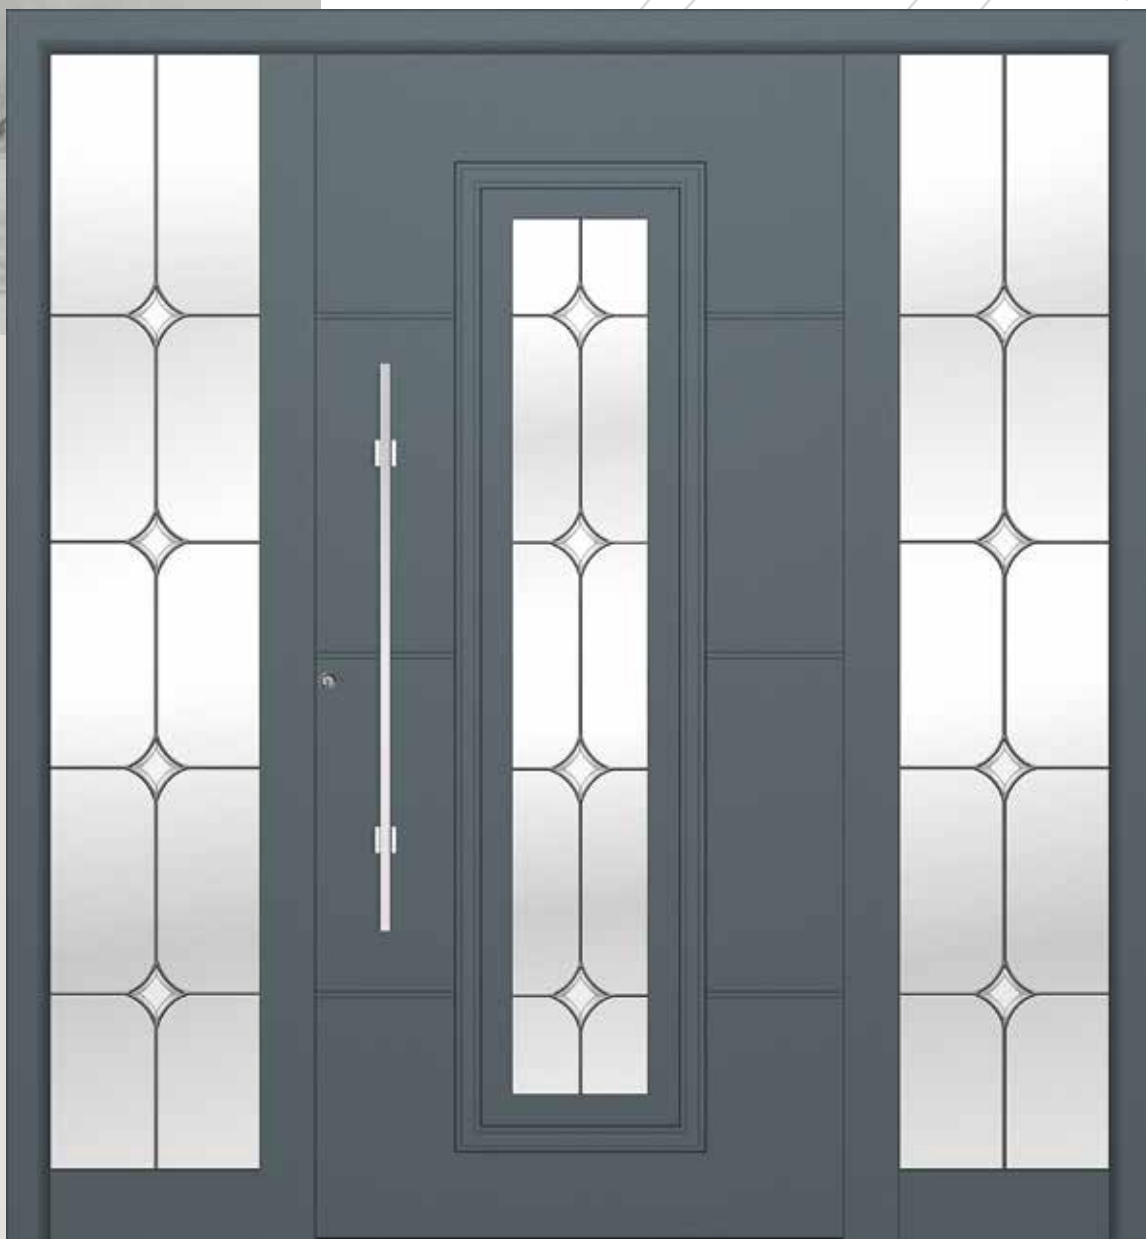

classic

RAL: 7012