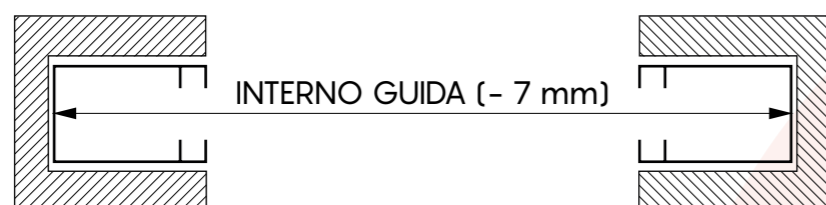

COME PRENDERE LE MISURE

LARGHEZZA DEL TELO: Rilevare la larghezza riferendosi all'INTERNO DELLE GUIDE e riportando la misura con una sottrazione di -7 mm.

ESEMPIO: In caso di misura esatta 92,7 cm è necessario comunicare in fase di ordine 92 cm

ALTEZZA DEL TELO: Rilevare l'altezza riferendosi alla LUCE ARCHITETTONICA e riportando la misura con un'aggiunta di +10 cm.

ESEMPIO: In caso di misura esatta 210 cm è necessario comunicare in fase di ordine 220 cm