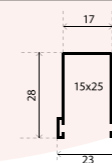

**ESEMPIO:** In caso di misura esatta 210 cm è necessario comunicare in fase di ordine 220 cm

**ATTENZIONE**

È necessario comunicare in fase d'ordine solo misure finite:  
LARGHEZZA interno guide -7mm  
ALTEZZA luce +10cm

**ATTENZIONE:** per questo modello non è attualmente prevista la funzionalità SILENT.

OPZIONI PER CHIUSURA TELO

catenacciolo finale € 20,00/cp

GUIDE COMPATIBILI

Le guide hanno sempre la stessa altezza del telo misura finita

GATS 001N  
Spazzolino obbligatorio:  
fino a largh. 100cm altezza setole 0,5  
oltre 100cm altezza setole 0,7

Ral - Puntinati      Legno

€ 10,00/ml      € 17,00/m

**ATTENZIONE:** per un regolare funzionamento della **new Solar®** è necessario utilizzare ESCLUSIVAMENTE lo spazzolino fornito in abbinamento con la guida configurata ed ordinata, che è presente all'interno della confezione già tagliato nella misura utile.