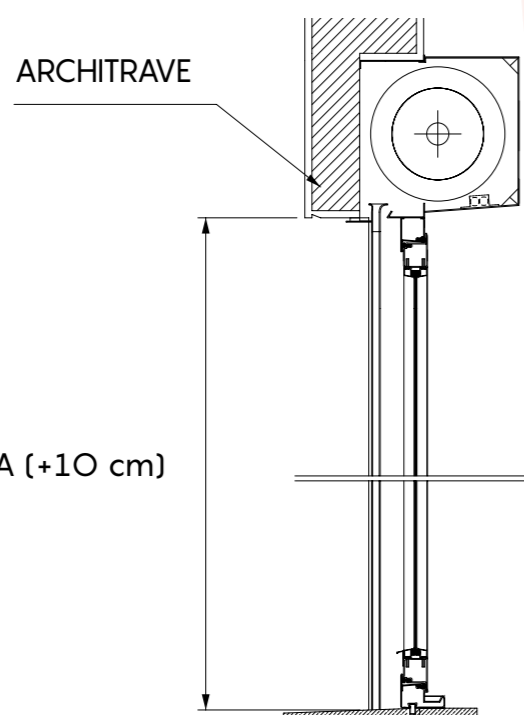

**DISTANZA UNICA**  
Il telo di questa newSolar® può essere ordinato con un unico distanziale di 2 cm. In perfetta armonia con la dimensione delle sue fasce.

COME PRENDERE LE MISURE

**LARGHEZZA DEL TELO:** Rilevare la larghezza riferendosi all'INTERNO DELLE GUIDE e riportando la misura con una sottrazione di -7 mm.

**ESEMPIO:** In caso di misura esatta 92,7 cm è necessario comunicare in fase di ordine 92 cm

**ALTEZZA DEL TELO:** Rilevare l'altezza riferendosi alla LUCE ARCHITETTONICA e riportando la misura con un'aggiunta di +10 cm.

**ESEMPIO:** In caso di misura esatta 210 cm è necessario comunicare in fase di ordine 220 cm

**ATTENZIONE**

È necessario comunicare in fase d'ordine solo misure finite:  
LARGHEZZA interno guide -7mm  
ALTEZZA luce +10cm