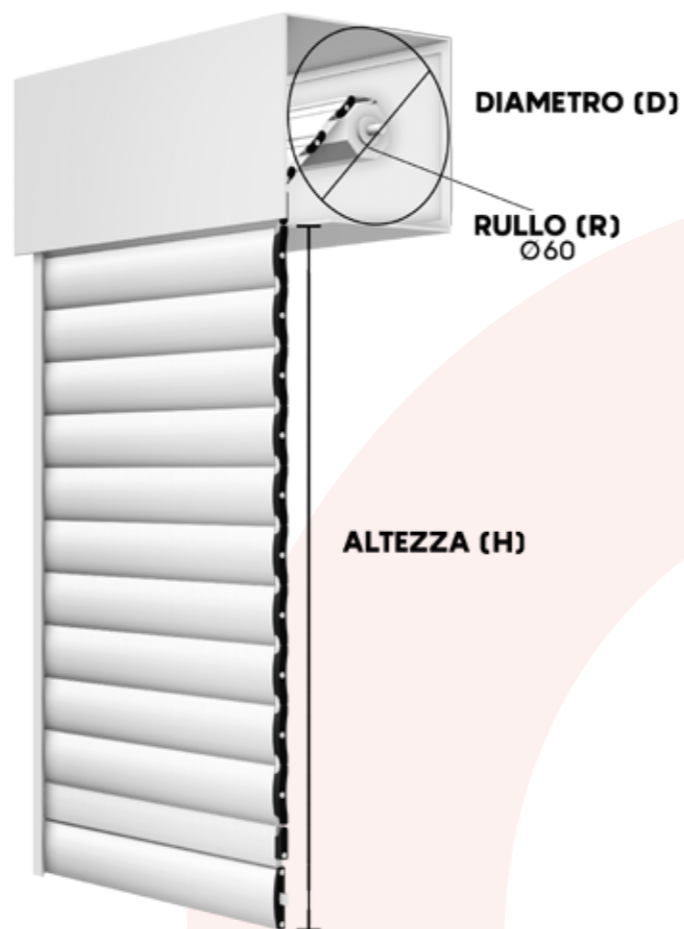

mini

**nēw SOLAR**<sup>®</sup>  
European Patent EP3184726B1 a product by Tenda Sistem Italia

<b>Peso al m<sup>2</sup> completa</b>	8 kg
<b>Misure massime consigliate</b>	200 cm x 400 cm larghezza x altezza

**CONTENUTO DELLA CONFEZIONE:**

- Telo completo
- Molle di sicurezza per attacco rullo con copertura
- Spazzolino per guida

**TABELLA INGOMBRI**

FINO A 130 cm  
DI LARGHEZZA  
TELO

ALTEZZA	DIAMETRO
120	14,4
140	15,0
160	16,5
180	16,8
200	17,4
220	18,3
240	19,0
260	19,6
280	20,3
300	21,4

GANCI DISTANZIALI da 2 cm

FINO A 200 cm  
DI LARGHEZZA  
TELO

ALTEZZA	DIAMETRO
120	14,6
140	15,9
160	16,8
180	16,9
200	17,8
220	18,5
240	19,5
260	20,0
280	20,5
300	21,7

**mini regular 2 cm**

acciaio zincato FE37 cod. **SOL2MTSG**  
acciaio inox cod. **SOL2MTSGI**

**DISTANZA UNICA**  
Il telo di questa newSolar® può essere ordinato con un unico distanziale di 2 cm. In perfetta armonia con la dimensione delle sue fasce.

COME PRENDERE LE MISURE

**LARGHEZZA DEL TELO:** Rilevare la larghezza riferendosi all'INTERNO DELLE GUIDE e riportando la misura con una sottrazione di -7 mm.