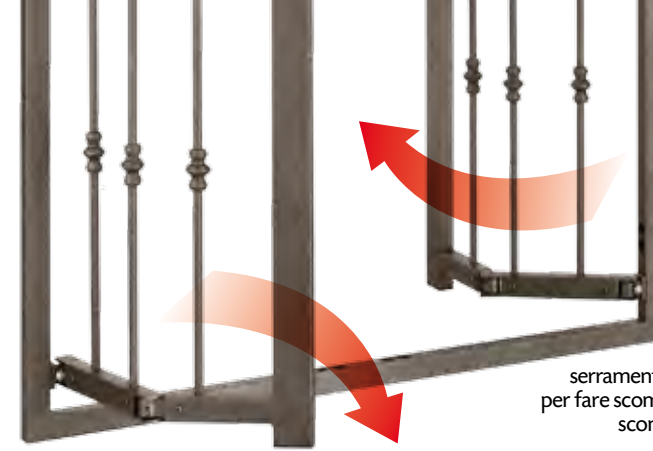

## FUNZIONALITÀ

Apertura totale interna + esterna con speciali snodi per semplificare le operazioni di chiusura del serramento esterno (persiana o antone).

### ESTETICA

L'assenza del doppio telaio perimetrale, le viti di fissaggio non in vista, oltre a rendere la grata snella e pulita aumentano senz'altro il grado di sicurezza.

### FACILITÀ DI MONTAGGIO

Possibilità di montaggio senza togliere le ante, compensatori telescopici, ridotte dimensioni in mazzetta (solo 34mm) sono le caratteristiche della grata Multipla per un montaggio sicuro, facile e veloce.

MULTIPLA

Grata aperta totalmente all'**interno** dell'abitazione per agevolare la chiusura della persiana o antone.

Ante aperte ribaltate sul serramento **esterno** per fare scomparire tutti gli scomodi ingombri.