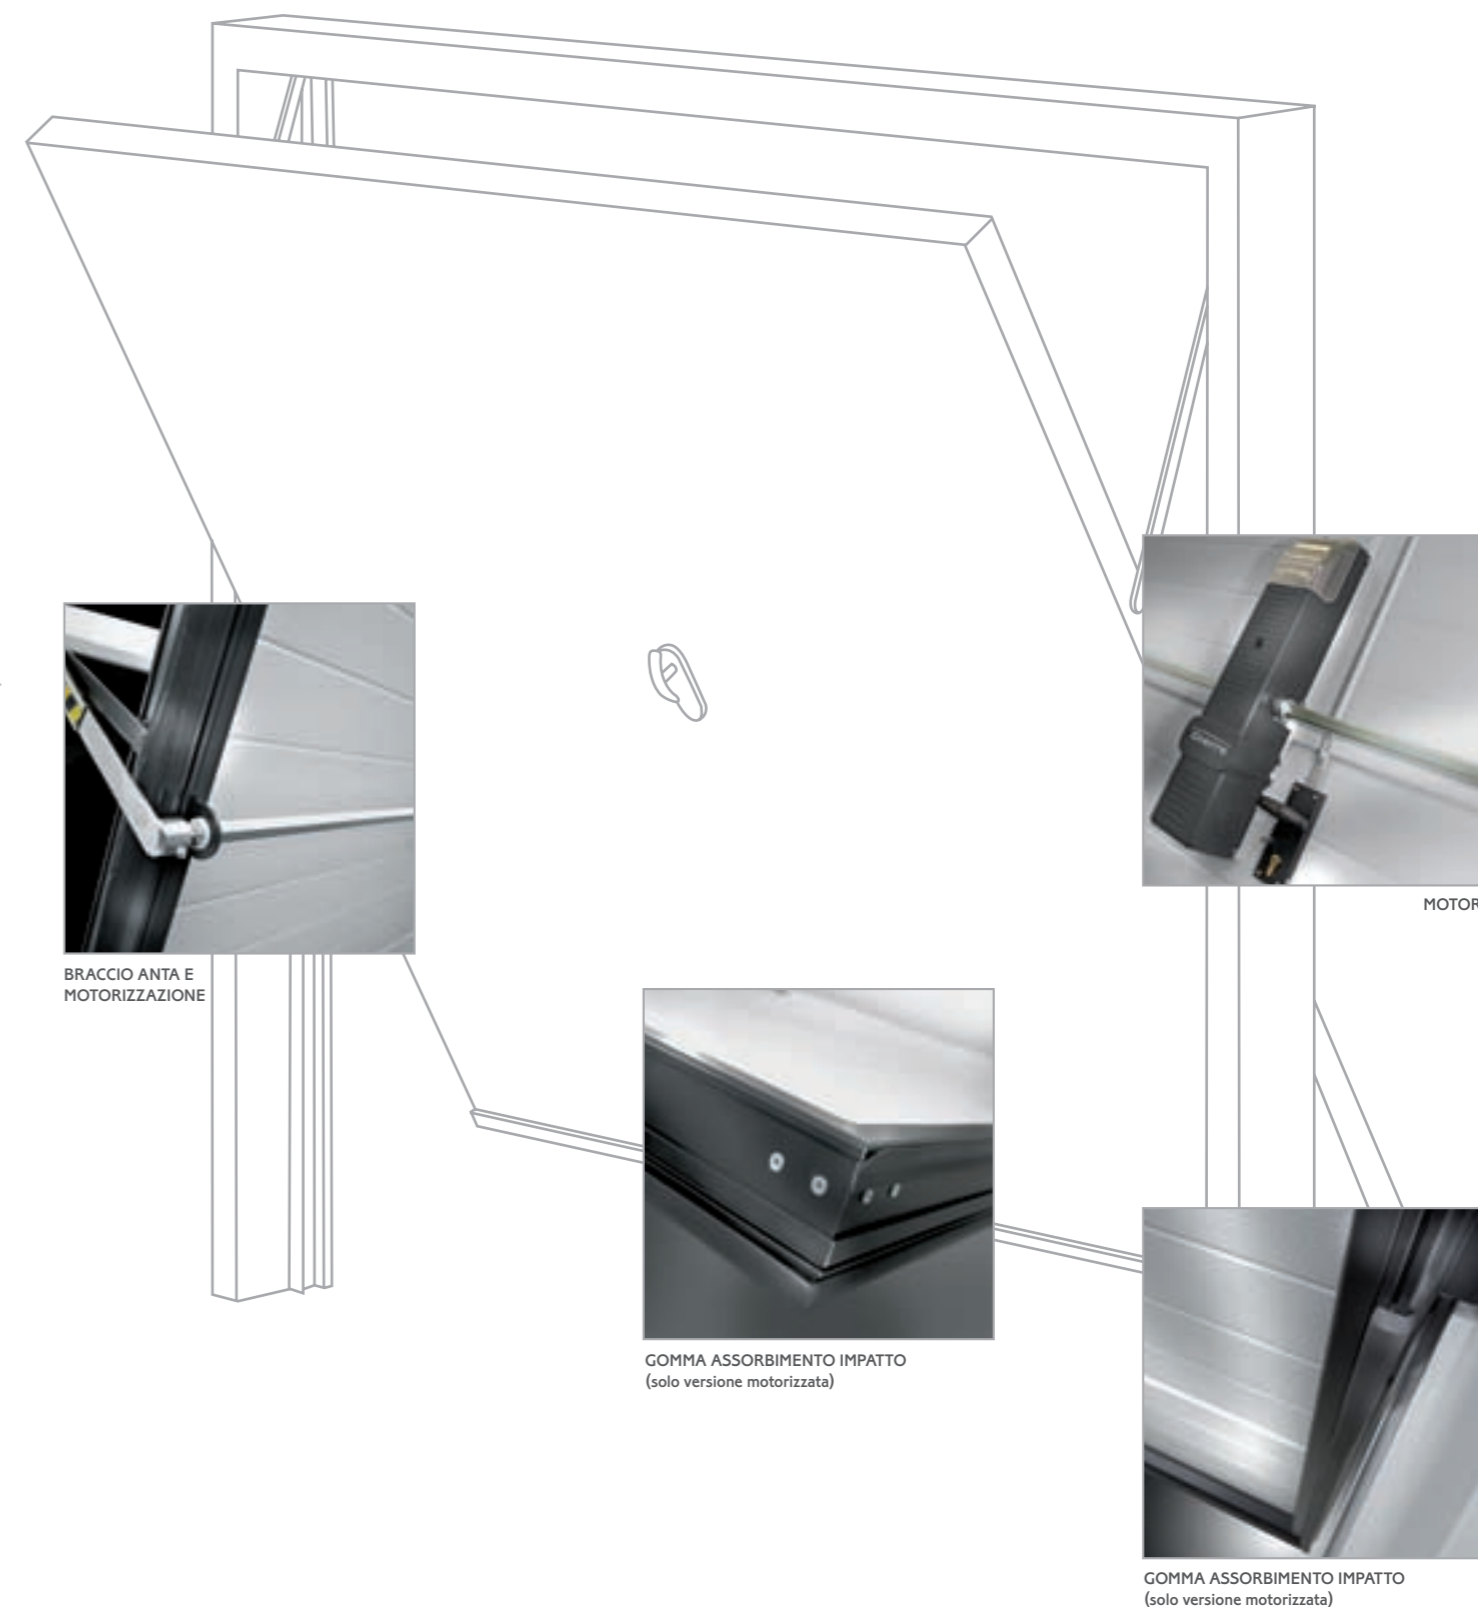

La struttura dell'anta, di concezione unica e innovativa, è realizzata in tubolare di Alluminio verniciato a polvere ed è composta da pannelli coibentati con schiuma poliuretana autoestinguente Sp. 40 mm, esenti da CFC; lamiera in acciaio zincata a caldo "Sendzmir" Sp. 0,5 mm di spessore, verniciatura di tipo poliestere Sp. 25 micron. Le caratteristiche dell'alluminio e la qualità dell'acciaio zincato accoppiate alla verniciatura garantiscono un'eccezionale resistenza alla corrosione e agli agenti atmosferici. Il movimento dell'anta avviene tramite bilanciamento di contrappesi collegati ai meccanismi della porta, assicurati da un sistema anti-caduta e protetti da un carter in lamiera verniciata. Estremamente stabile e sicuro, Stave offre prestazioni superiori in termini di funzionalità, silenziosità e maneggevolezza.